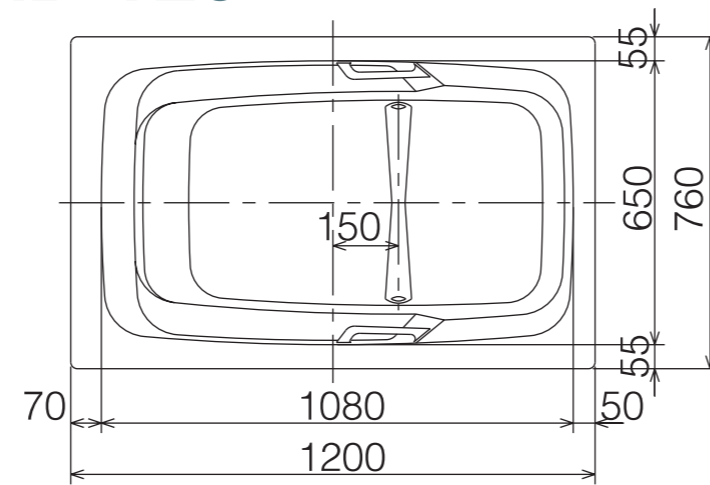

RD-120

大和重工株式会社 Copyrights © 2005-2007 Daiwa Heavy Industry Co., Ltd. All Rights Reserved.