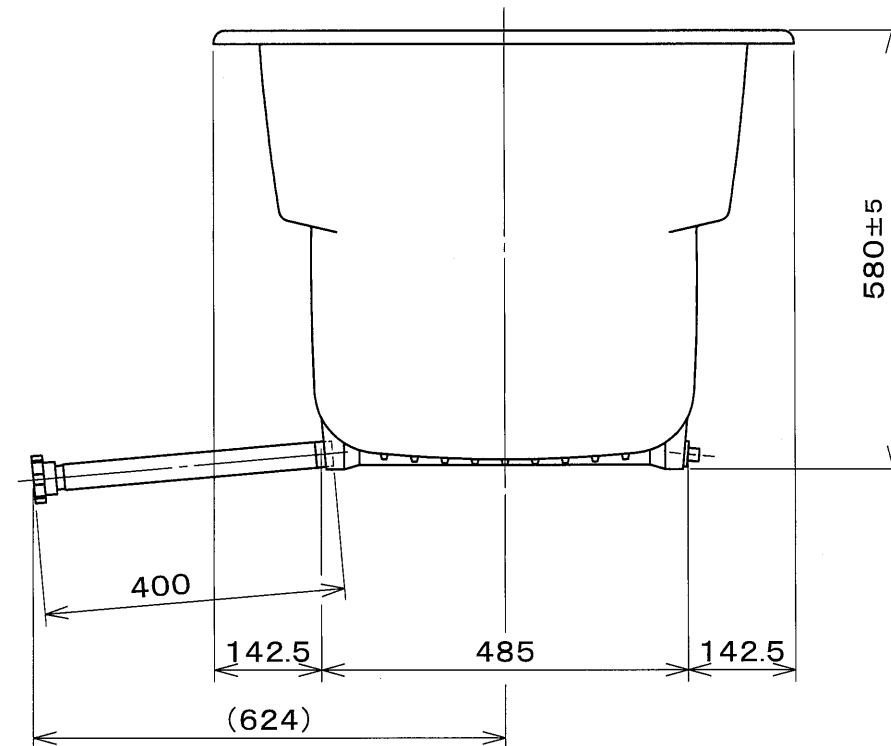

・浴槽仕様

- 1.サイズ 外法寸法(1100×770×580)
内法寸法(990×640×560)
- 2.容 量 満水：250 ℓ
- 3.ホーロー加工 下地：湿式ホーロー加工
上縁面、内面：乾式ホーロー加工
- 4. 色 AB(アクアブルー)、NI(ノーブルアイボリー)
- 5.外 装 防錆塗装(色：黒)
- 6.排水パイプ 1インチ×400mm(排水キャップ付き)
- 7.そ の 他 グリップ付き(標準)

RD-1177 仕様図		
作成日：2024年8月19日	図 番	
承認	検 図	作 成
高石	西嶋	甲田
		Ba005Y-0046
◎ 大和重工株式会社		