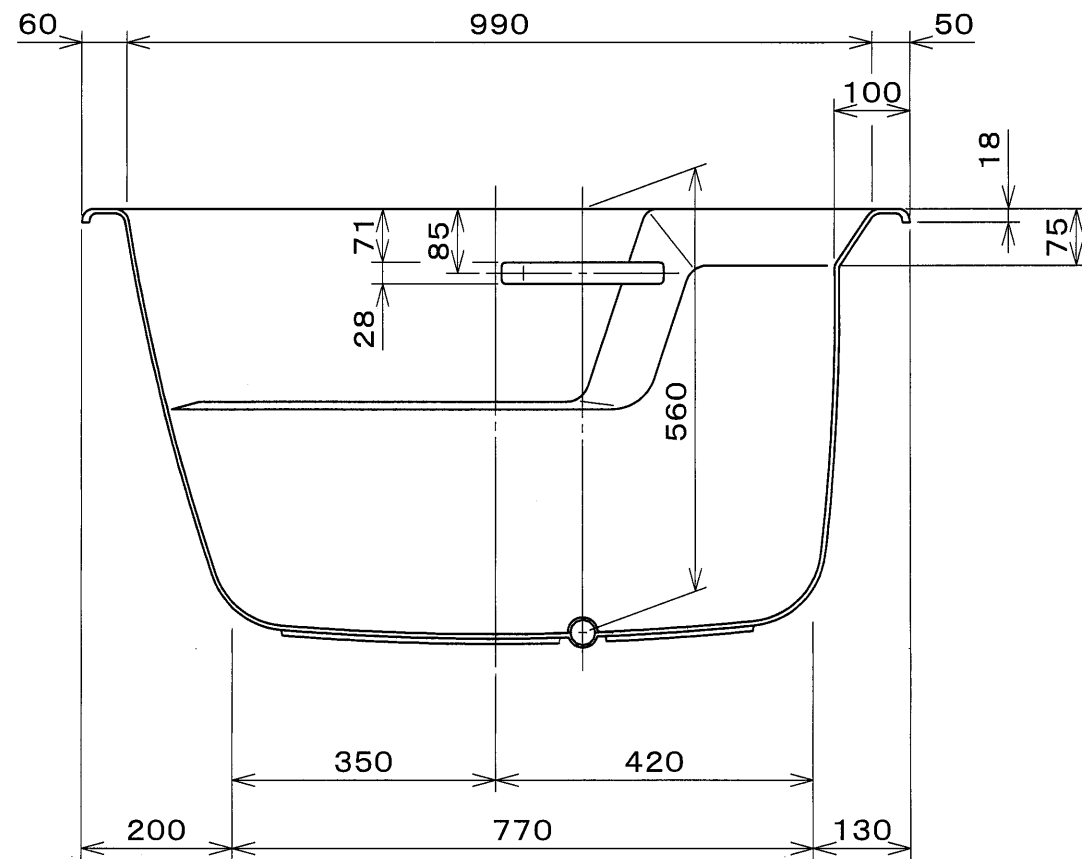

・浴槽仕様

- 1.サイズ 外法寸法(1100×770×580)
内法寸法(990×640×560)
- 2.容 量 満水：250 ℓ
- 3.ホーロー加工 下地：湿式ホーロー加工
上縁面、内面：乾式ホーロー加工
- 4. 色 AB(アクアブルー)、NI(ノーブルアイボリー)
- 5.外 装 防錆塗装(色：黒)
- 6.排水パイプ 1インチ×400mm(排水キャップ付き)
- 7.そ の 他 グリップ付き(標準)

RD-1177 仕様図		
作成日：2024年8月19日	図 番	
承認	検 図	作 成
高石	西嶋	甲田
		Ba005Y-0046
◎ 大和重工株式会社		